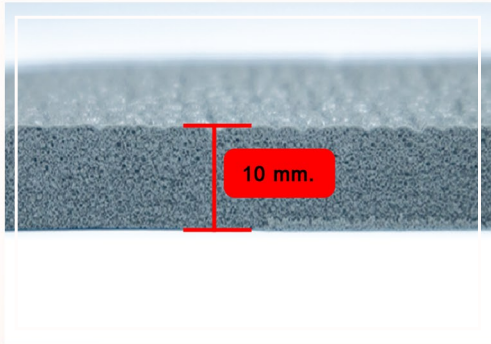

ALL MATS

www.all-mats.com

Power Stop Start

Vacuum Vacuum Inversion Limit Pins

SOFT MATS

แผ่นลดความเมื่อยล้า

Product Detail

Material	: Vinyl
Thickness	: 10 mm. \pm 1 mm.
Size	: Width 3' x Length 40'
Color	: Grey, Black

คุณสมบัติ

- : ลดความเมื่อยล้าจากการยืนทำงานเป็นเวลานานๆ
- : รองรับน้ำหนัก และแรงกดทับจากสันเท้า หรือสิ่งของได้อย่างดีเยี่ยม
- : เหมาะสำหรับพนักงานในไลน์ผลิต, แคชเชียร์ และวางรองเครื่องออกกำลังกาย

Certified Standard