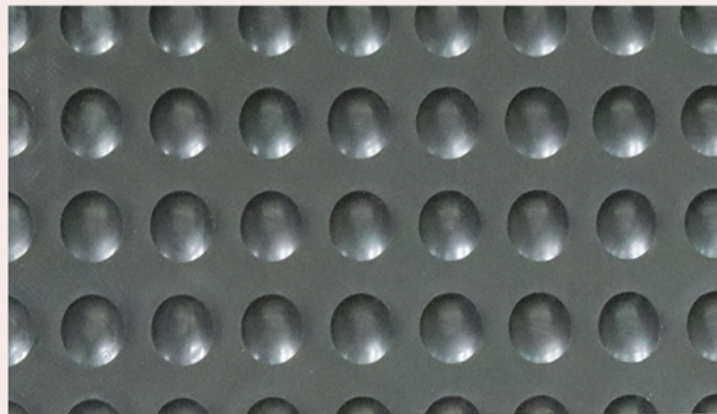

THE BEST QUALITY  
ENTRAP DUST MAT  
ANTI SLIP MAT

# PRODUCTS

Luxury Mat in Thailand

Black

## Dual Anti Fatigue Mat Bubble

### Product Detail

Material	: Vinyl
Thickness	: 11.5 mm. $\pm$ 1 mm.
Size	: Width 51 Cm. x Length 76 Cm.
Color	: Black

: ลดความเมื่อยล้าได้อย่างดีเยี่ยม รองรับน้ำหนักได้มาก  
: เหมาะสำหรับผู้ที่ยืนทำงานเป็นเวลานานๆ หน้าเครื่องจักร  
หรือในโรงงานอุตสาหกรรม เป็นต้น